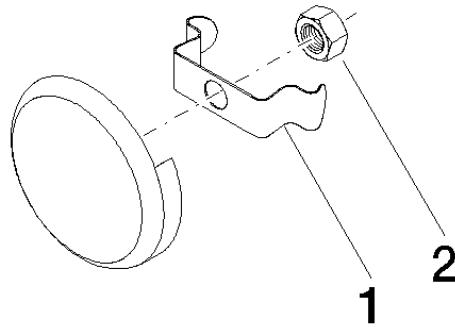

Interruttore del vuoto - Dark Platinum spazzolato

36 150 970

- rosetta Ø 70 mm

Kit componenti esterni

per sistema di riempimento e piletta vasca con troppopieno (35 247 970 90 o 35 246 970 90)

Kit componenti esterni

Prodotti complementari necessari

Interruttore del vuoto -

35 150 970 90

Interruttore del vuoto - Dark Platinum spazzolato

36 150 970

mm [inches]

Interruttore del vuoto - Dark Platinum spazzolato

36 150 970

Elenco delle parti di ricambio

N.	Codice articolo	Denominazione	Quantità necessaria	Tempo di produzione
1	08 16 02 500 90	molla	1	2
2	09 23 10 026 90	dado	1	2